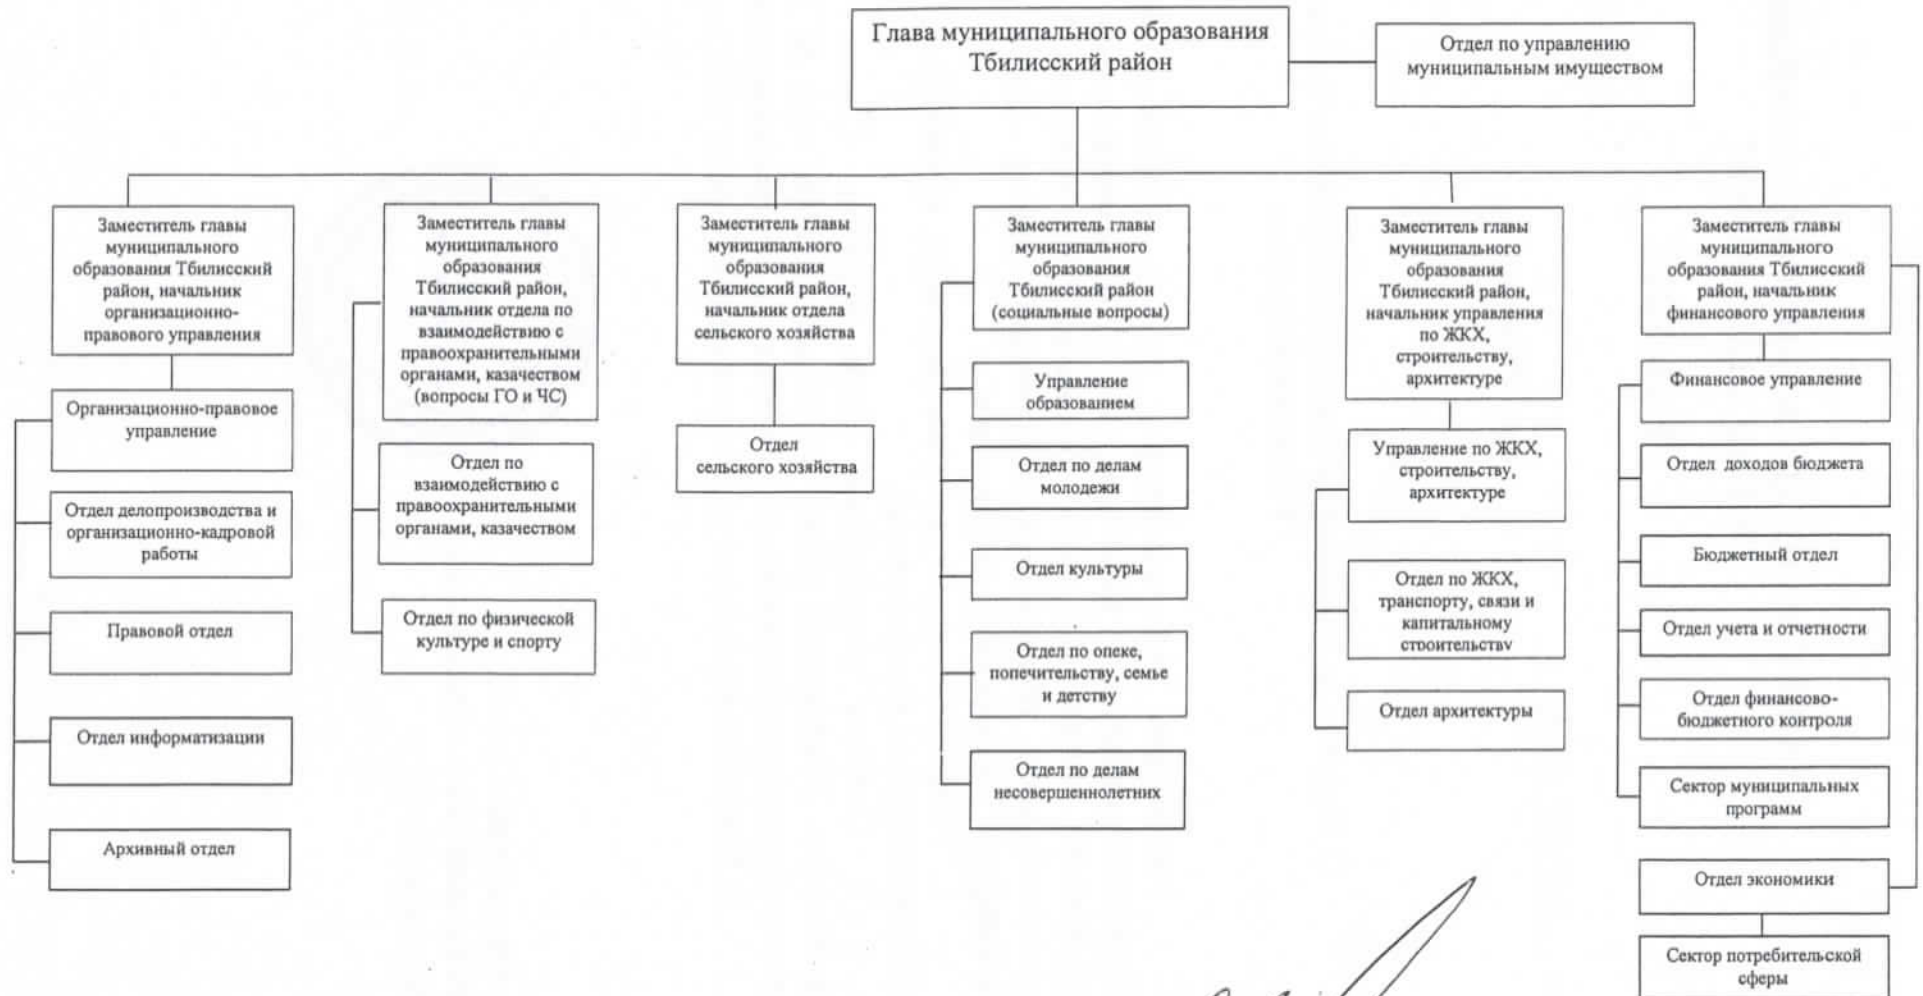

СТРУКТУРА АДМИНИСТРАЦИИ МУНИЦИПАЛЬНОГО ОБРАЗОВАНИЯ ТБИЛИССКИЙ РАЙОН

Глава муниципального образования  
Тбилисский район

Е.Г Ильин